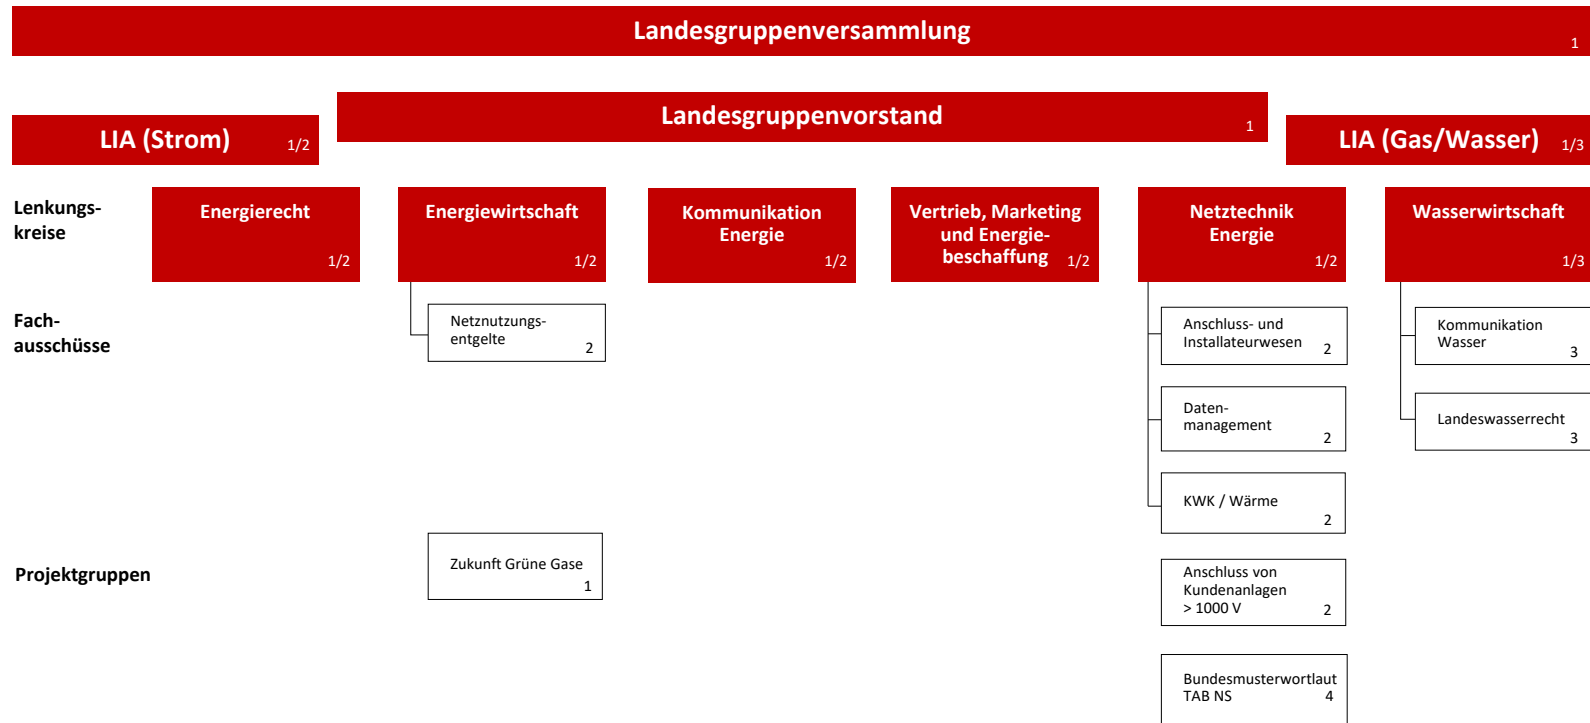

## Gremien der BDEW-Landesgruppe Berlin/Brandenburg

Stand: 04.11.2024

LIA = Landesinstallateurausschuss

<sup>1</sup>Betreuung: Geschäftsführung, Ralf Wittmann

<sup>2</sup>Betreuung: Fachbereichsleitung Strom/Fernwärme, Johanna Tantzen

<sup>3</sup>Betreuung: Fachbereichsleitung Gas/Wasser/Abwasser, Lars Thiele

<sup>4</sup>Betreuung: Länderübergreifendes Gremium/Federführung BDEW Landesgruppe Nord