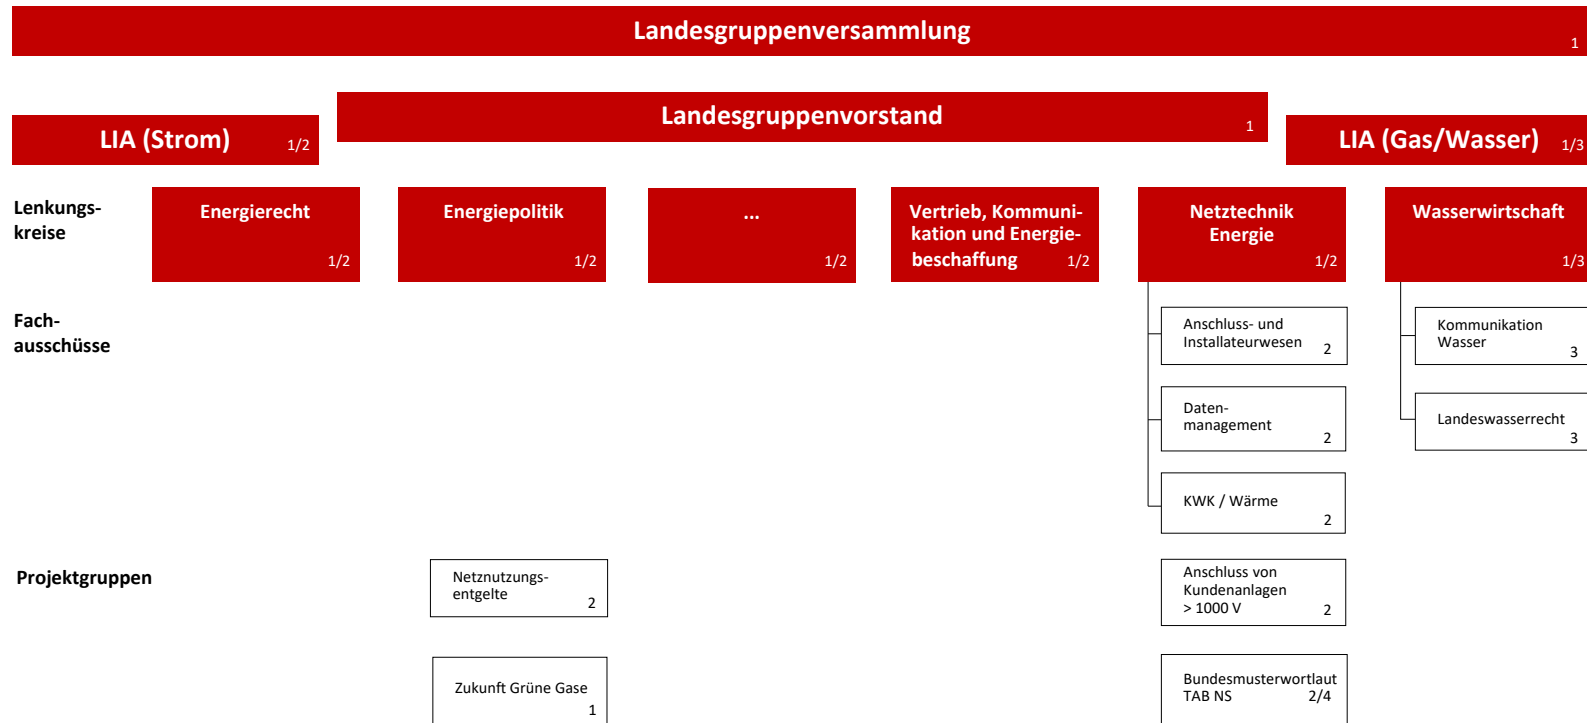

Gremien der BDEW-Landesgruppe Berlin/Brandenburg

Stand: 30.03.2026

LIA = Landesinstallateurausschuss

¹Betreuung: Geschäftsführung, Ralf Wittmann

²Betreuung: Fachgebietsleitung Strom/Fernwärme, Johanna Tantzen

³Betreuung: Fachgebietsleitung Gas/Wasser/Abwasser, Lars Thiele

⁴Betreuung: Länderübergreifendes Gremium/Federführung BDEW Landesgruppe Nord