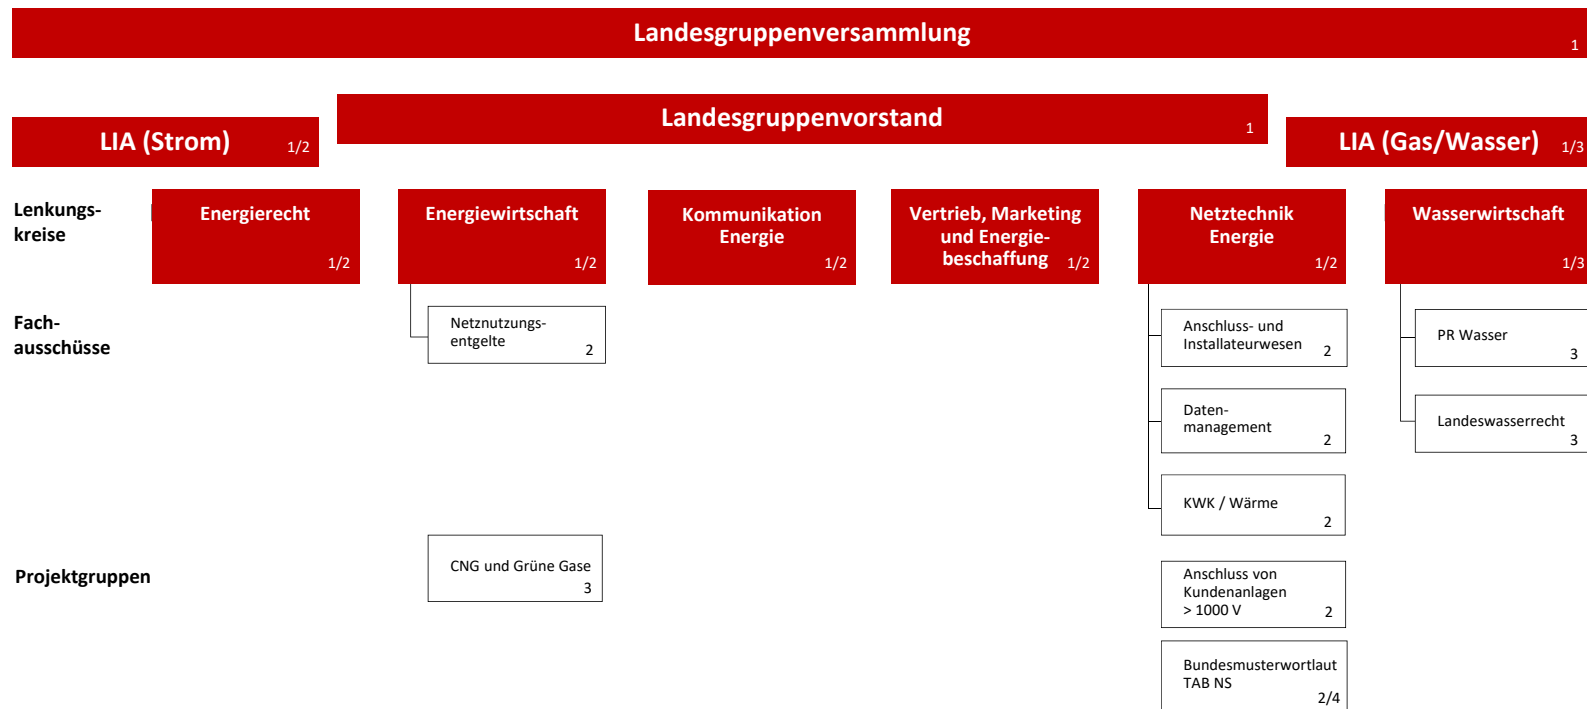

## Gremien der BDEW-Landesgruppe Berlin/Brandenburg

Stand: 10.12.2020

LIA = Landesinstallateurausschuss

<sup>1</sup>Betreuer: Geschäftsführer Ralf Wittmann

<sup>2</sup>Betreuer: Fachbereichsleiter Strom/Fernwärme Edgar Terlinden

<sup>3</sup>Betreuer: Fachbereichsleiter Gas/Wasser/Abwasser Lars Thiele

<sup>4</sup>Betreuer: Länderübergreifendes Gremium/Federführung BDEW Landesgruppe Nord