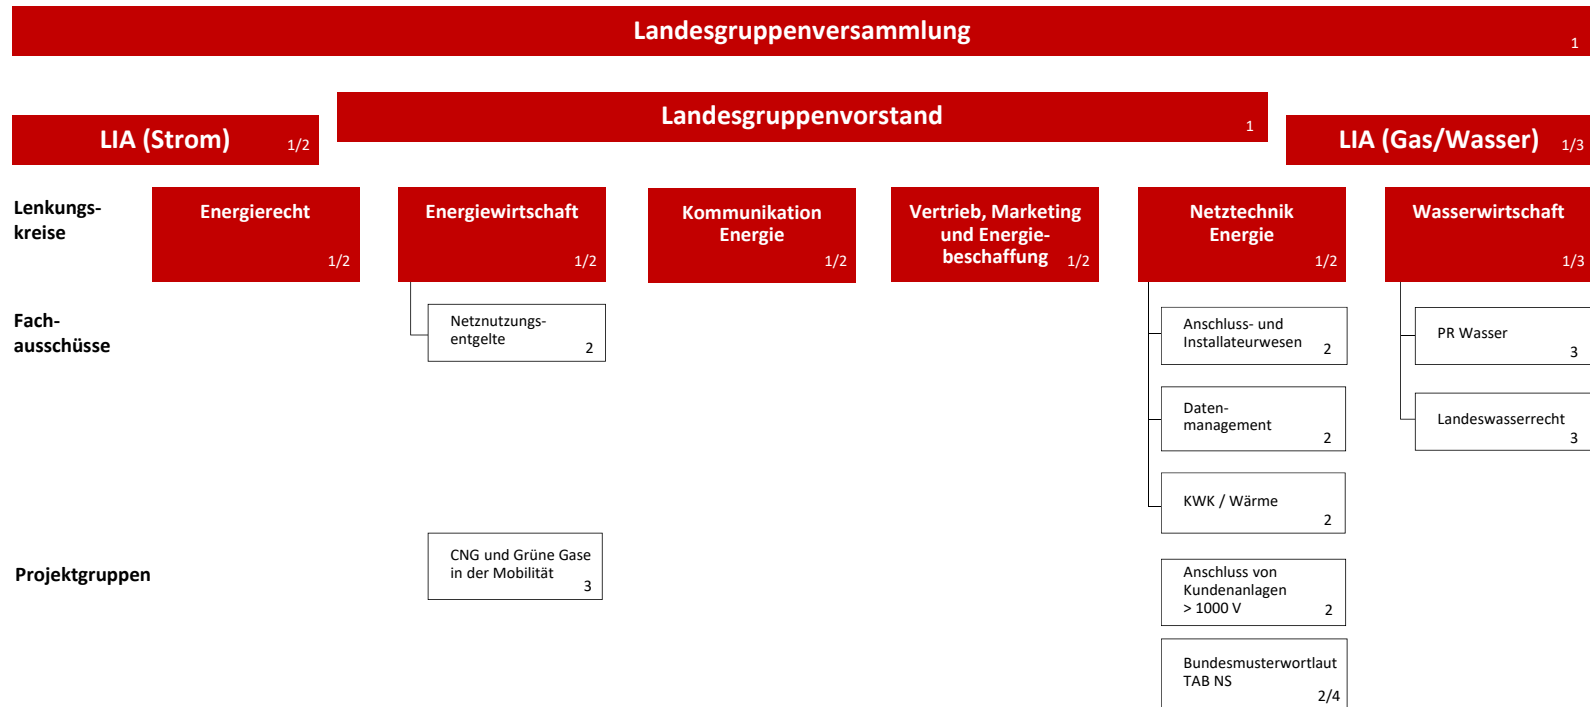

Gremien der BDEW-Landesgruppe Berlin/Brandenburg

Stand: 10.05.2022

LIA = Landesinstallateurausschuss

¹Betreuung: Geschäftsführung, Ralf Wittmann

²Betreuung: Fachbereichsleitung Strom/Fernwärme, N. N.

³Betreuung: Fachbereichsleitung Gas/Wasser/Abwasser, Lars Thiele

⁴Betreuung: Länderübergreifendes Gremium/Federführung BDEW Landesgruppe Nord