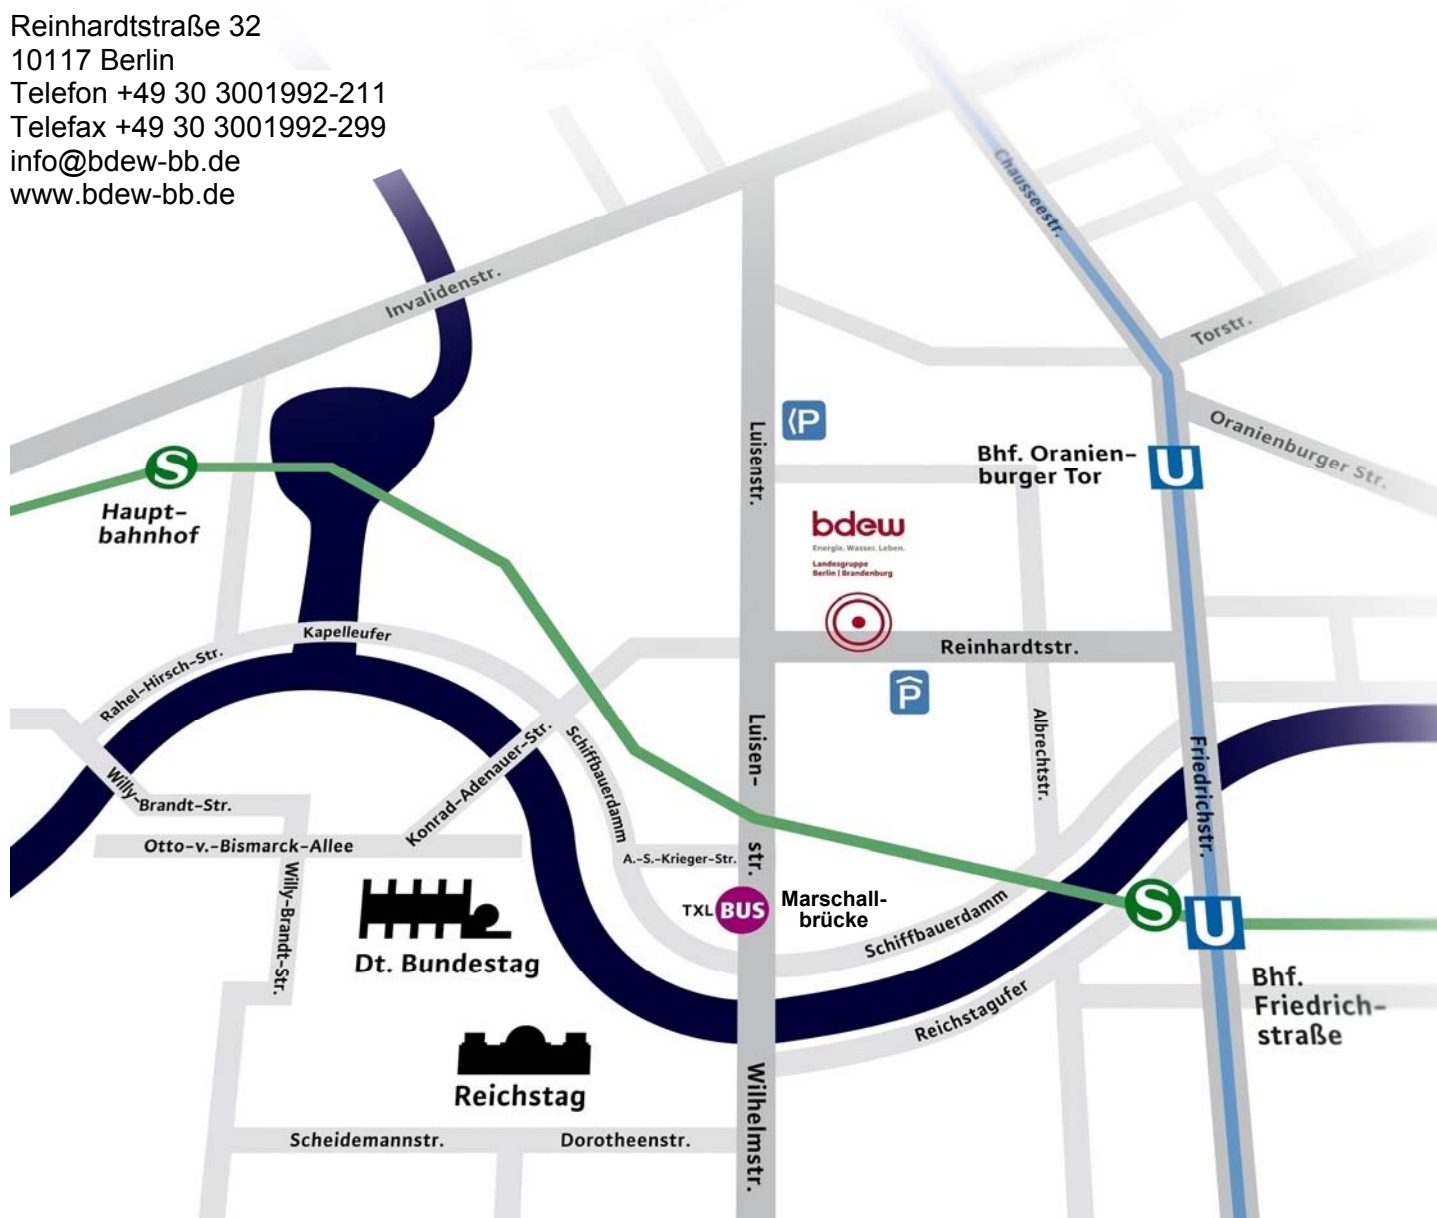

## Anfahrt zur Geschäftsstelle der BDEW-Landesgruppe Berlin/Brandenburg

**BDEW Bundesverband der  
Energie- und Wasserwirtschaft e.V.  
Landesgruppe Berlin/Brandenburg**

Reinhardtstraße 32  
10117 Berlin  
Telefon +49 30 3001992-211  
Telefax +49 30 3001992-299  
info@bdew-bb.de  
www.bdew-bb.de

Wir empfehlen die Anreise mit öffentlichen Verkehrsmitteln. Bei Anreise mit dem PKW beachten Sie bitte die Auflagen zur Umweltzone (Umweltplakette/Feinstaubplakette).

Parkplätze stehen Ihnen im öffentlichen Parkhaus gegenüber, Reinhardtstraße 27a, zur Verfügung.

### Mit öffentlichen Verkehrsmitteln

**ab Flughafen Tegel,  
Fahrzeit ca. 30 Minuten:**  
Bus TXL Richtung S+U Alexanderplatz  
bis Marschallbrücke. Ab dort ca. fünf  
Minuten Fußweg.

**ab Flughafen Schönefeld,  
Fahrzeit ca. 50 Minuten:**  
Mit der Regionalbahn 14 Richtung  
Nauen oder mit der S-Bahn bis  
Friedrichstraße. Ab dort ca. 10 Minuten  
Fußweg.

**ab Hauptbahnhof:**  
Bus TXL Richtung S+U Alexanderplatz  
bis Marschallbrücke. Ab dort ca. fünf  
Minuten Fußweg.